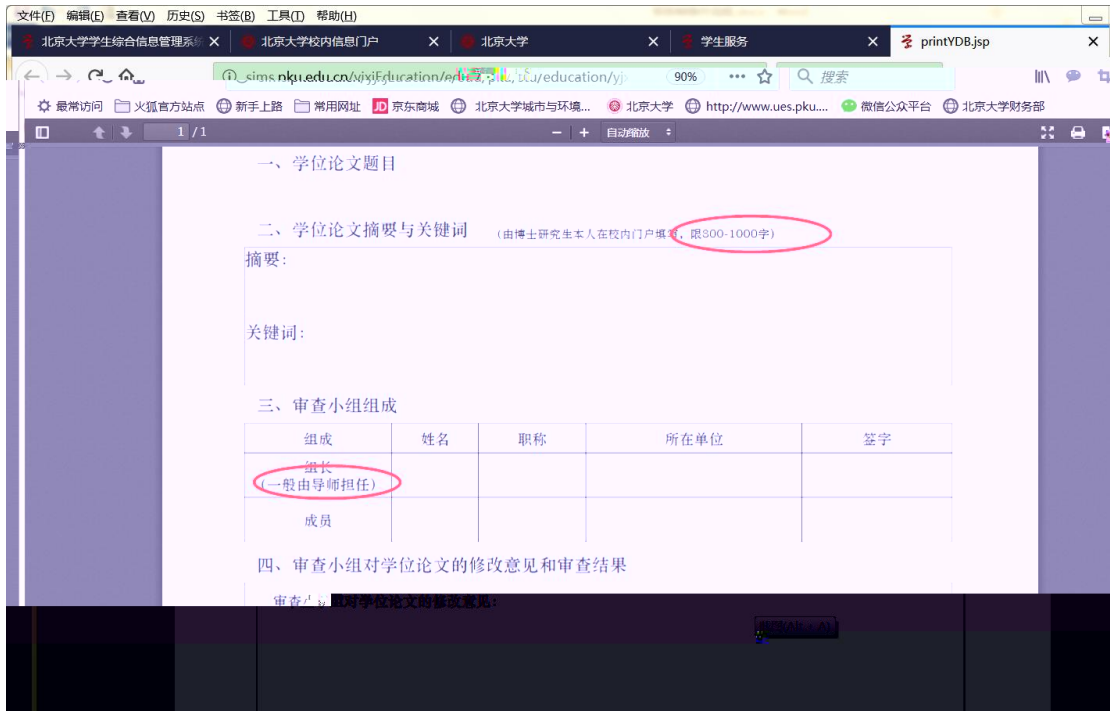

[研究生院业务](#) < 返回

培养办学籍 (电话62751352)

打印修改个人基本信息 | 填写学籍卡

查看/打印学籍卡	查看注册历史
填写学籍异动申请	查看学籍异动/打印申请表
查看奖惩信息	非京籍在学证明
国际交流资助申请/查询审批结果	短期访学
培养办学籍卡	培养办教务 (电话62751358)
中期退课申请	维护个人培养计划
查询培养环节	

[培养环节录入及打印](#)

4

5

6